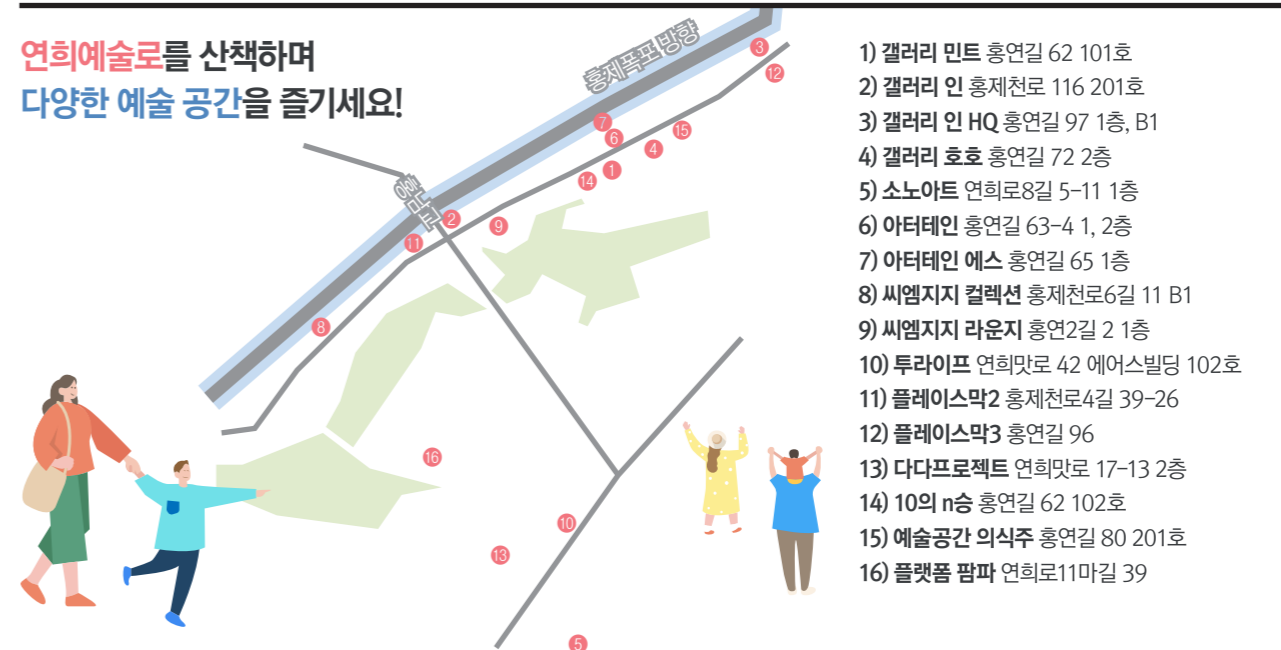

위치

연희예술로 홍연길 63-4
제로웨이스트 골목 홍연길 26

거리 곳곳에 위치한 갤러리

작품 전시 중 내부 공간

PLACEMAK3 갤러리

작품의 매력을 충분히 느낄 수 있는 전시 공간

연희예술로를 산책하며 다양한 예술 공간을 즐기세요!

2023년 12월 CAFE 「폭포」 전경

아름다운 풍경을 보며 편안한 휴식을 즐길 시간 12월의 CAFE 「폭포」

위치 연희로 262-24
운영 시간 10:00~21:00

서대문의 글로벌 명소 CAFE 「폭포」에서는 낭만적인 겨울 풍경이 기다립니다. 증축을 통해 실내 공간이 두 배로 늘어났을 뿐 아니라 투명 이글루를 설치해 더 많은 방문객이 홍제폭포를 바라보며 휴식할 수 있게 되었습니다. 크리스마스 트리를 뒤덮은 반짝이는 조명을 구경하면서 따뜻한 음료 한잔을 즐겨보세요!